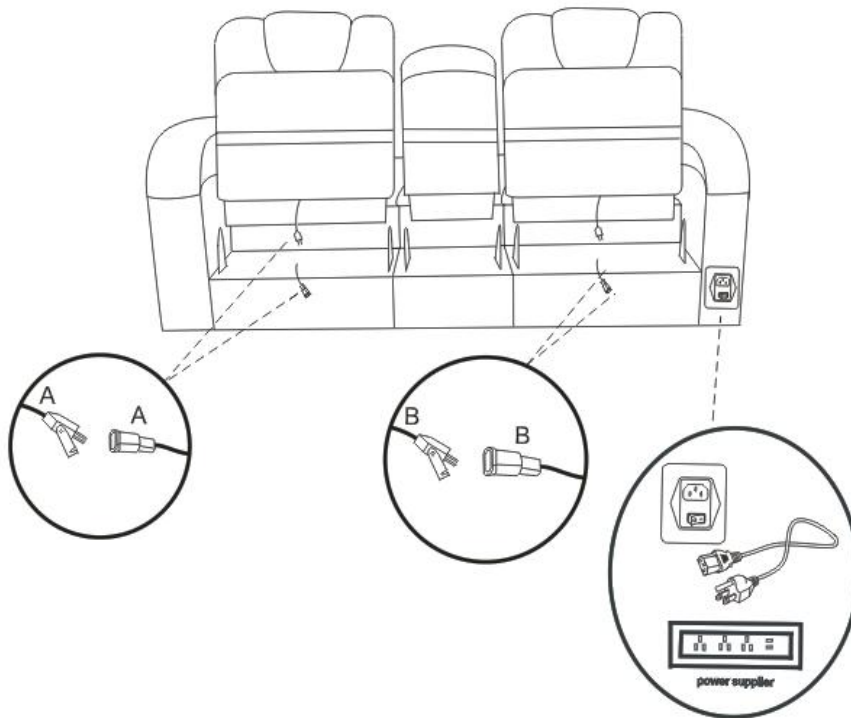

ASSEMBLY TIME PER UNIT | 20 MINUTES

**PARTS IDENTIFICATION**

A		BASE	1 PC
B		LEFT BACK	1 PC
C		MIDDLE BACK	1 PC
D		RIGHT BACK	1 PC
E		POWER CABLE	1 PC

**ITEM: 601742P**  
**ASSEMBLY INSTRUCTIONS**

STEP1

STEP2

STEP3

**ITEM: 601742P**  
**ASSEMBLY INSTRUCTIONS**

SHOW1

SHOW2